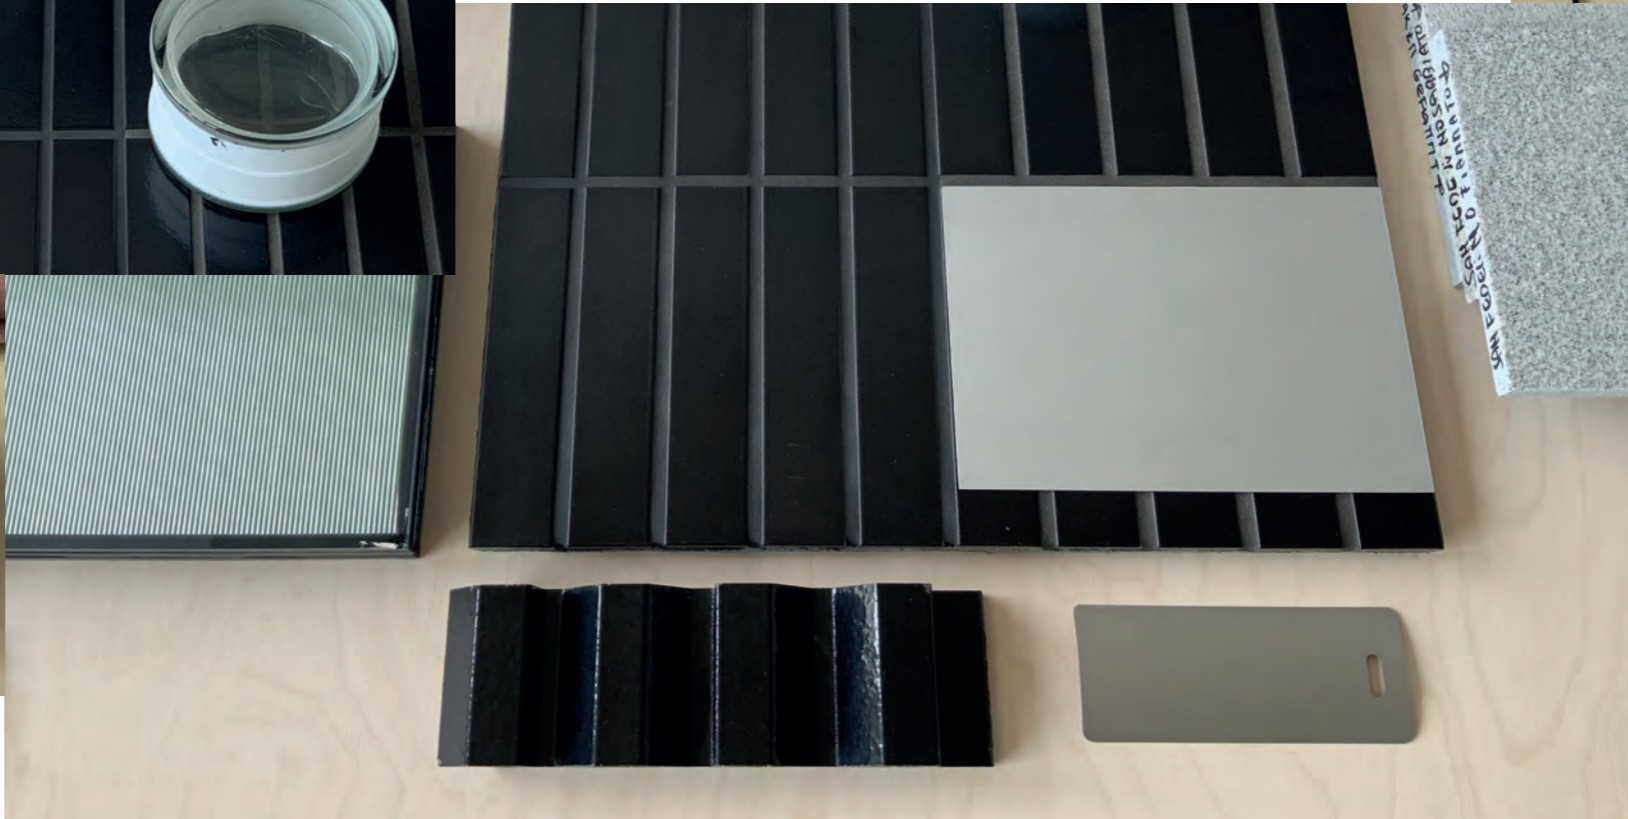

Wohnungen & Loggien

Material/Produkt

Wände

Multiplanspachtel, gestrichen

Decken

Sichtbeton Schalungstyp 2+, nachbearbeitet,
lasiert

Küchen

Natursteinabdeckung Black Shiva PK2
Kunstharzfronten Egger Kaschmirgrau

Leuchten

Entree und Loggia:
Aufbauleuchte Bega 50 036

Nasszelle:
Einbauleuchte Zumtobel P-INF R100L LED1600-
930 LDO

Elektroapparate

Feller Standard due

Bodenbelag Loggia

Hartbeton

Stoffstoren Warema Dessin Acryl 5900
 Einbauleuchte Neuco 24 0112K30-M
 Leuchte Zumtobel Amphibia PC rund
 Akustikelement Garageneinfahrt