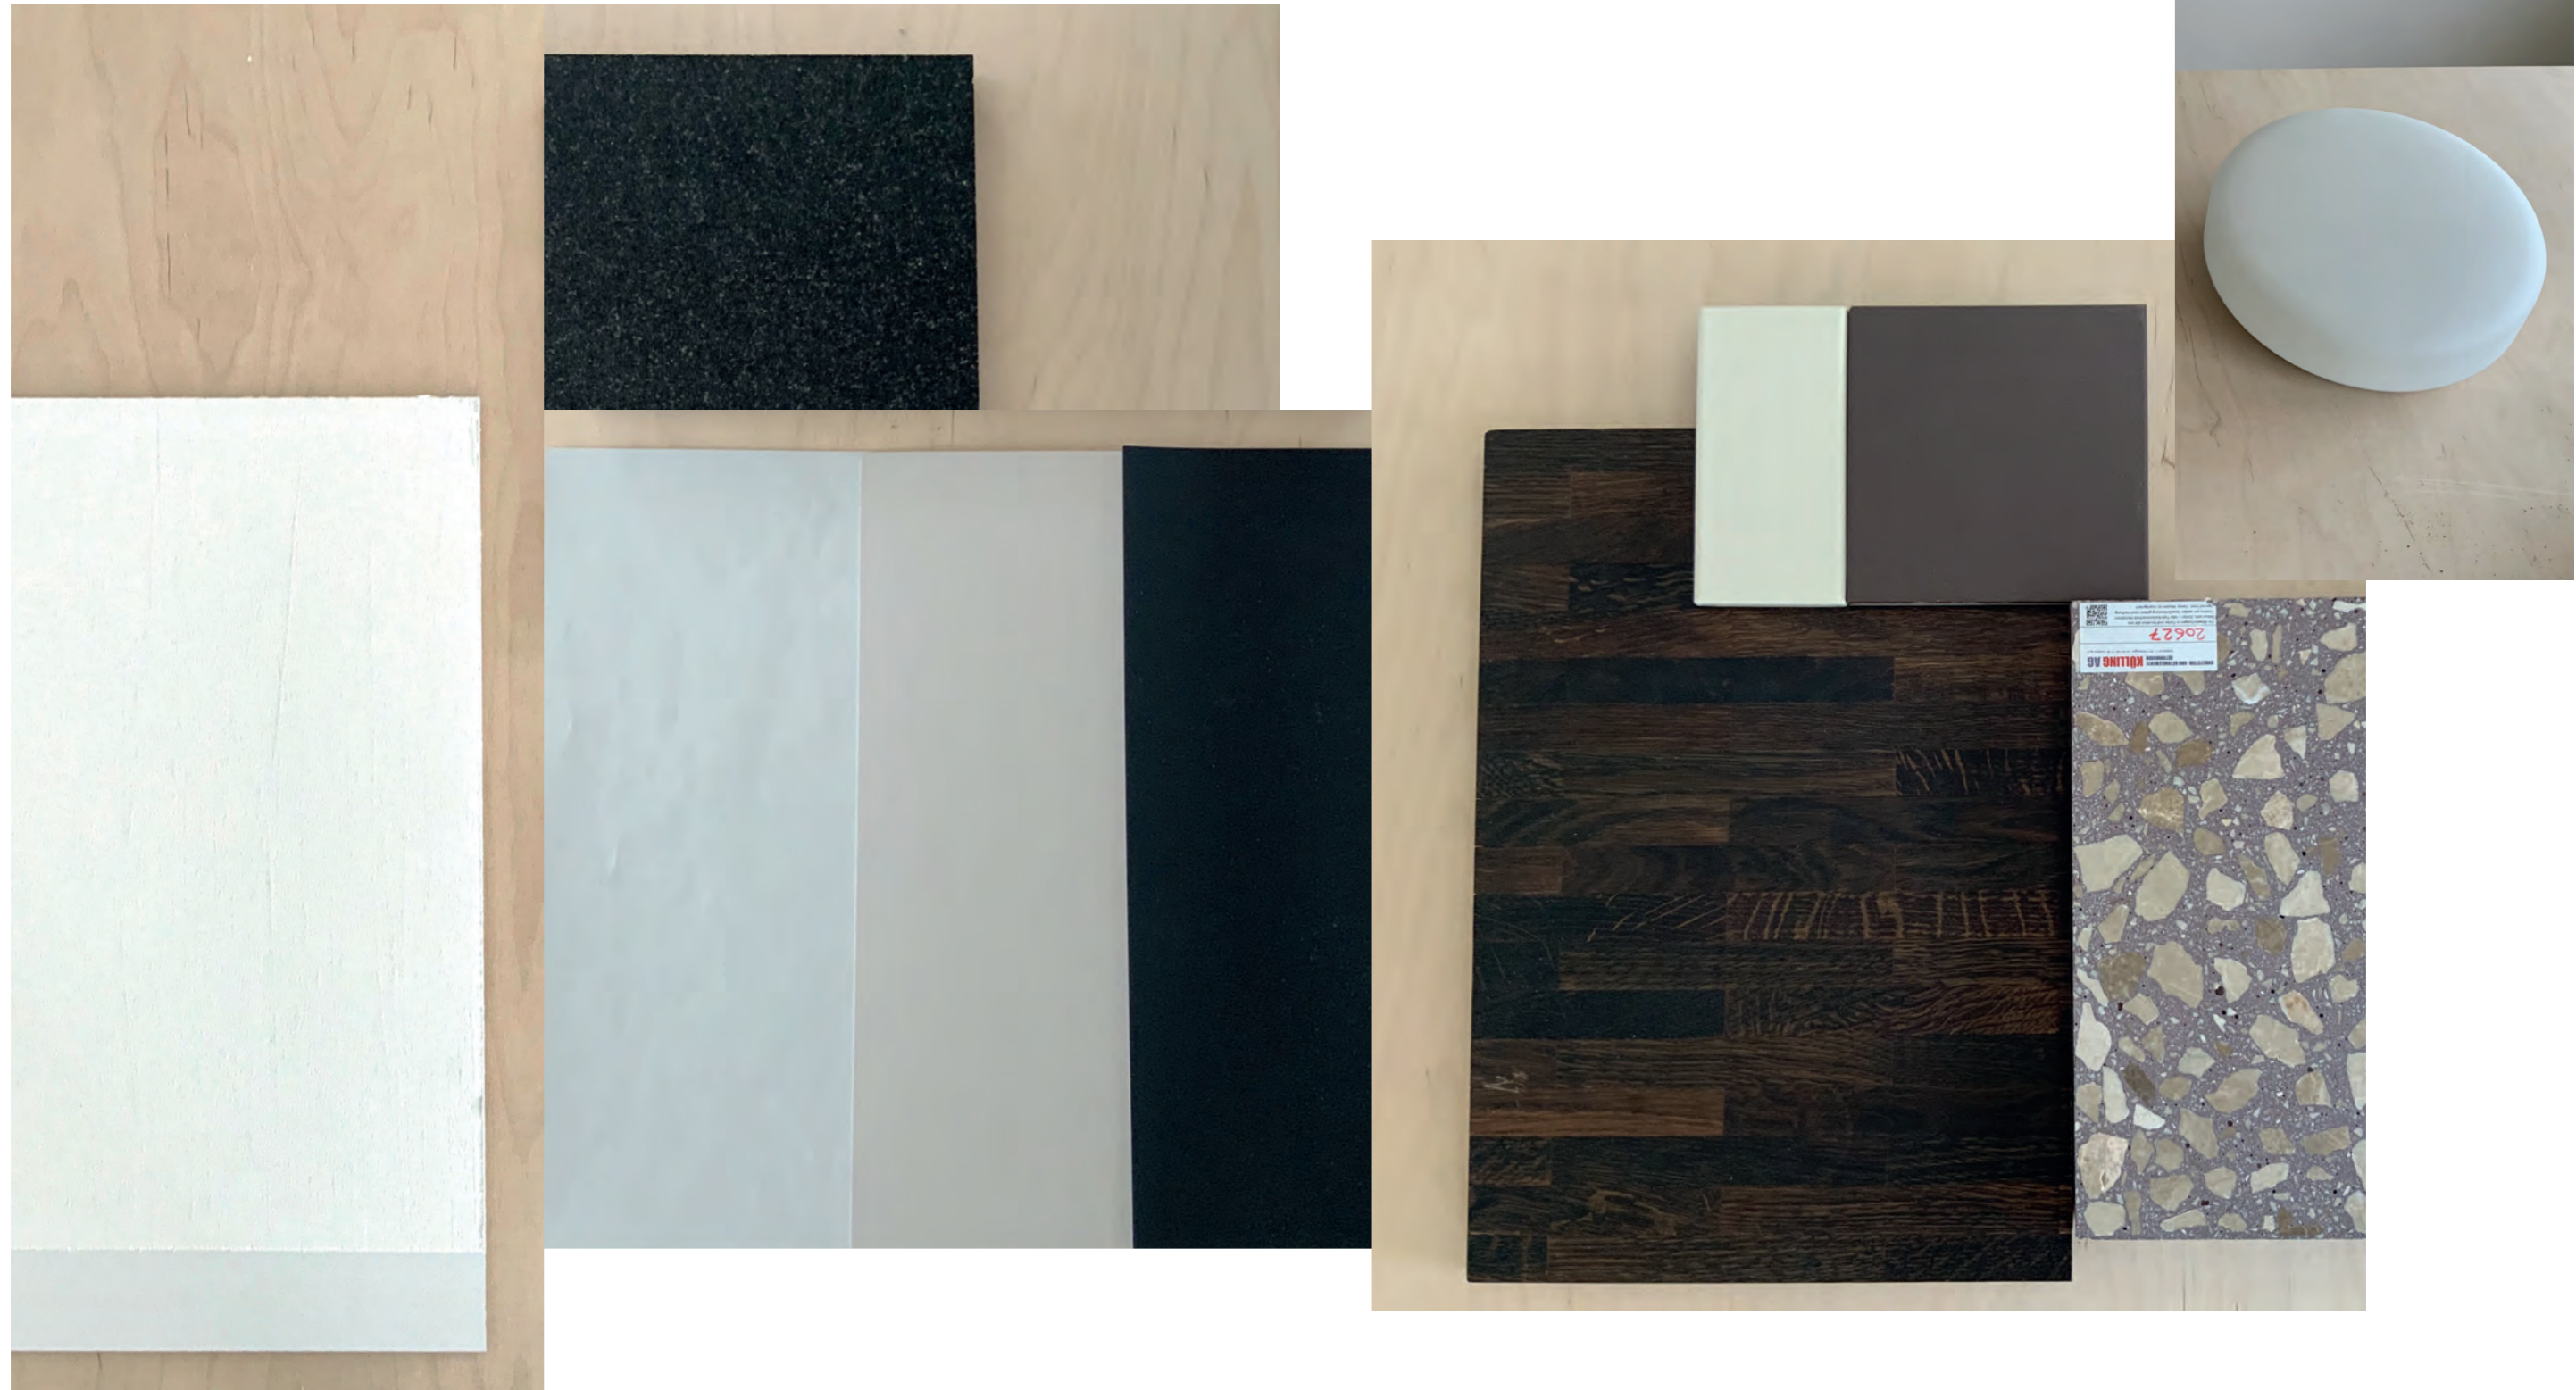

Küchenabdeckung
Shiva Black

Plättli Wand Metro Navona, Boden Mosa 75160V

Leuchte Bega 50 036 K3