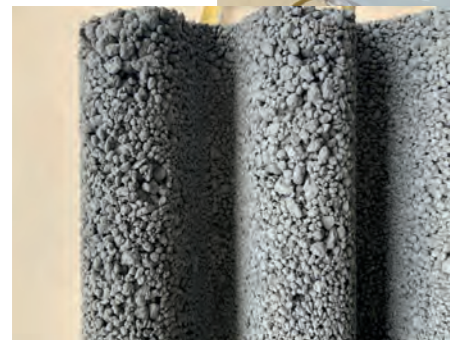

Stoffstoren Warema Dessin Acryl 5900
Einbauleuchte Neuco 24 0112K30-M
Leuchte Zumtobel Amphibia PC rund
Akustikelement Garageneinfahrt

Glasbaustein rund, Lichtkuppel
Ornamentglas

Plättli Agrob Buchtal, Craft
Formkeramik NBK Terracotta

Fassadenelemente Alu natureloxiert
Lamellenstoren Eloxal

Leuchte Bega 66 452 K3
Leuchte Regent Phalanx Linear LED
Leuchte Regent MURTEN LED