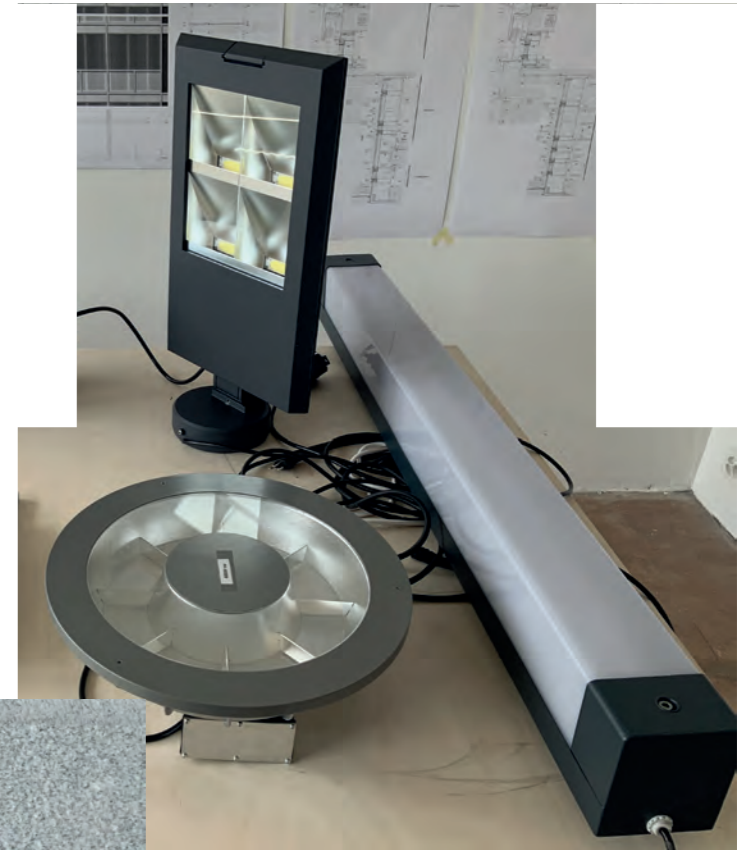

Wohn- und Geschäftshäuser Bahnhof Süd Aarau

Schmutzschleuse Wibatec Combiclean 24/5 Kunststein Handlauf Nussbaum NCS S 8500-N

Option Ahorn

Leuchte Bega 34 279.2 K3

Material/Produkt

Bodenbelag
Kunststein

Schmutzschleuse
Wibatec Combiclean, anthrazit

Leuchten

Entree und Loggia:
Aufbauleuchte Bega 50 036

Nasszelle:
Einbauleuchte Zumtobel P-INF R100L LED1600-
930 LDO

Elektroapparate

Feller Standard due

Bodenbelag Loggia

Hartbeton

Stoffstoren Warema Dessin Acryl 5900
 Einbauleuchte Neuco 24 0112K30-M
 Leuchte Zumtobel Amphibia PC rund
 Akustikelement Garageneinfahrt